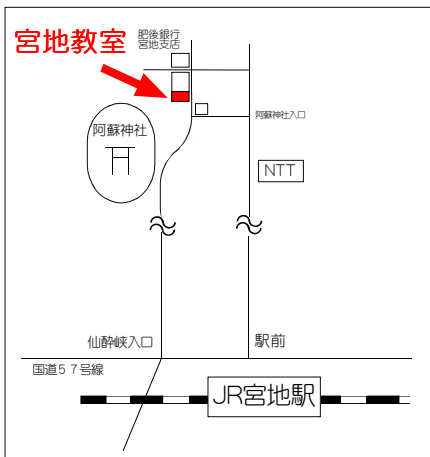

※搬入経費は別途

※対象商品はリニューアルピアノ

お問い合わせ先は 096-386-8248

ご入会申込書

ふりがな お名前	様 (年齢 歳)	保護者名	様
ご住所 電話番号	- -	お持ちの楽器 無・有(ピアノ・電子ピアノ・キーボード・他)	
ご紹介者 お名前	様	電話番号	

※お客様が本書に記載された個人情報は、法令で定める場合のほか、お客様の承諾なしに他の目的には使用いたしません。