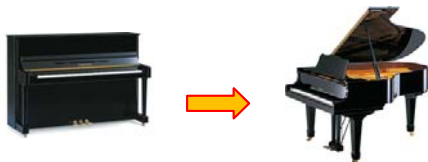

新発売

ピアニストが弾きたくなる

アップライトピアノ登場!

ピアノ作品のほとんどは、作曲家の思いをカタチにするためグランドピアノで作曲されていますが、日本特有の住宅事情や高額商品であるため、アップライトピアノが多く普及しています。

アップライトピアノは、構造上の問題から、どんなに調整をしてもグランドピアノのタッチに近づくことは不可能でした。そのため、構造上のデメリットは演奏者本人にのしかかり、表現の妨げになっていました。

しかしこの度、今まで不可能とされていたアップライトピアノの問題点を解決する商品が登場しました!

アップライトピアノの問題点を解決!

① 素早い連打性

② 繊細な p p (ピアニッシモ) の発音

③ 鍵盤と指の一体感

POINT

しかも・・・今お持ちのアップライトにも後付け可能。(各メーカー対応 OK!)

アップライトピアノが...

グランドピアノ仕様に!

一般の車が...

サーキット仕様に!

プロ仕様に変化した“グランドタッチ”付きアップライトピアノを当店ギャラリーにてご体感下さい。

お待ちしております!

商品名 “グランドタッチ” 取り付け費用 ¥189,000—

※グランドタッチ専用パーツをお持ちのアップライトピアノに取り付けます。

(ピアノ本体は傷みません) 但し、一部取り付けられない機種がございます。

※取り付けは内部アクションのみをお預かりし、約3~4日間でお届けいたします。

※特許承認済み商品 (PATNo. 4489140)

詳しくはスタッフまでお気軽にお尋ね下さい。

株式会社
ピアニーループ社
〒862-0920 熊本市月出6-3-20
TEL 096-386-8248
FAX 096-386-8250